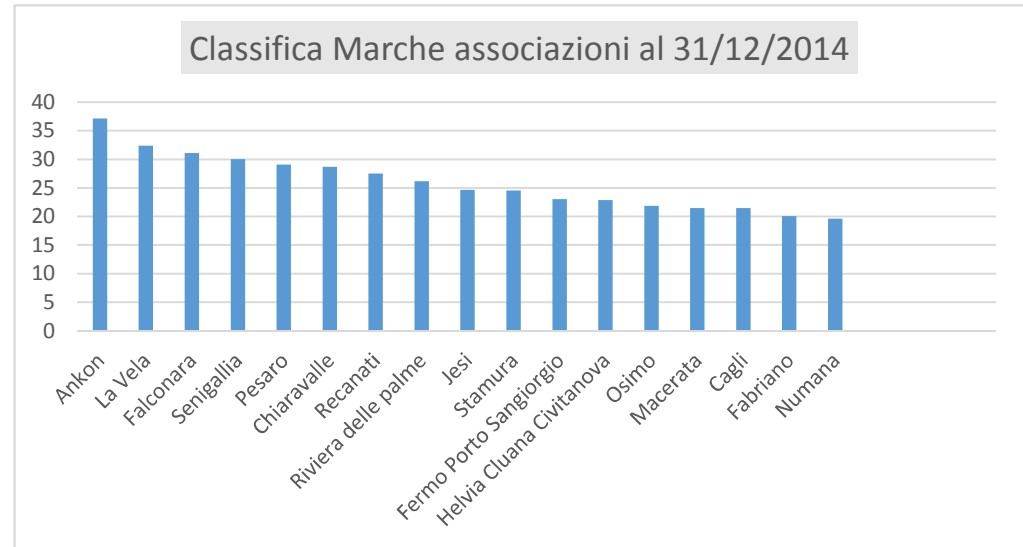

grafico

Codice	ASSOCIAZIONI	pos.naz.	punteggio
F0338	Ankon	56	37,13
F0417	La Vela	84	32,40
F0472	Falconara	95	31,07
F0244	Senigallia	108	30,01
F0524	Pesaro	118	29,09
F0569	Chiaravalle	123	28,68
F0213	Recanati	137	27,49
F0115	Riviera delle palme	152	26,18
F0504	Jesi	169	24,66
F0439	Stamura	170	24,54
F0095	Fermo Porto Sangiorgio	191	23,01
F0713	Helvia Cluana Civitanova	195	22,87
F0172	Osimo	211	21,88
F0142	Macerata	220	21,47
F0566	Cagli	220	21,47
F0630	Fabriano	249	20,08
F0384	Numana	259	19,64

dettaglio

	ASSOCIAZIONI	agonismo	tornei	tesseramento	totale
56°	Ankon Bridge - AN	10,90	10,96	15,27	37,13
84°	Circolo Vela - AN	10,40	10,09	11,91	32,40
95°	Bridge Falconara	5,45	10,96	14,66	31,07
108°	Bridge Senigallia	7,54	9,65	12,82	30,01
118°	Rossini Br. Pesaro	4,95	10,09	14,05	29,09
123°	Bridge Chiaravalle	4,46	11,4	12,82	28,68
137°	Recanati Bridge	5,28	8,77	13,44	27,49
152°	Br. Riviera delle palme - San Benedetto	6,11	8,77	11,3	26,18
169°	Bridge Jesi	1,98	8,33	14,35	24,66
170°	A.D. S.E.F. Stamura - AN	1,98	10,96	11,6	24,54
191°	Br. Fermo - P.to San Giorgio	6,93	5,7	10,38	23,01
195°	Helvia Cluana - Civitanova	4,29	7,89	10,69	22,87
211°	Bridge Osimo	1,98	9,21	10,69	21,88
220°	Br. Filarmonica Macerata	1,98	7,89	11,6	21,47
220°	Bridge Cagli	1,98	7,89	11,6	21,47
249°	Circolo Gentile - Fabriano	4,13	5,26	10,69	20,08
259°	La Fenice Bridge R. Conero - Numana	1,98	7,89	9,77	19,64